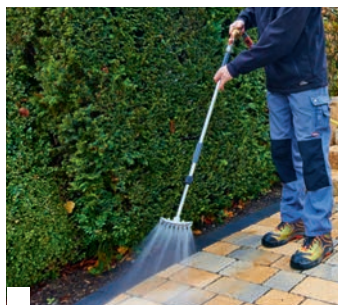

Предварительное увлажнение